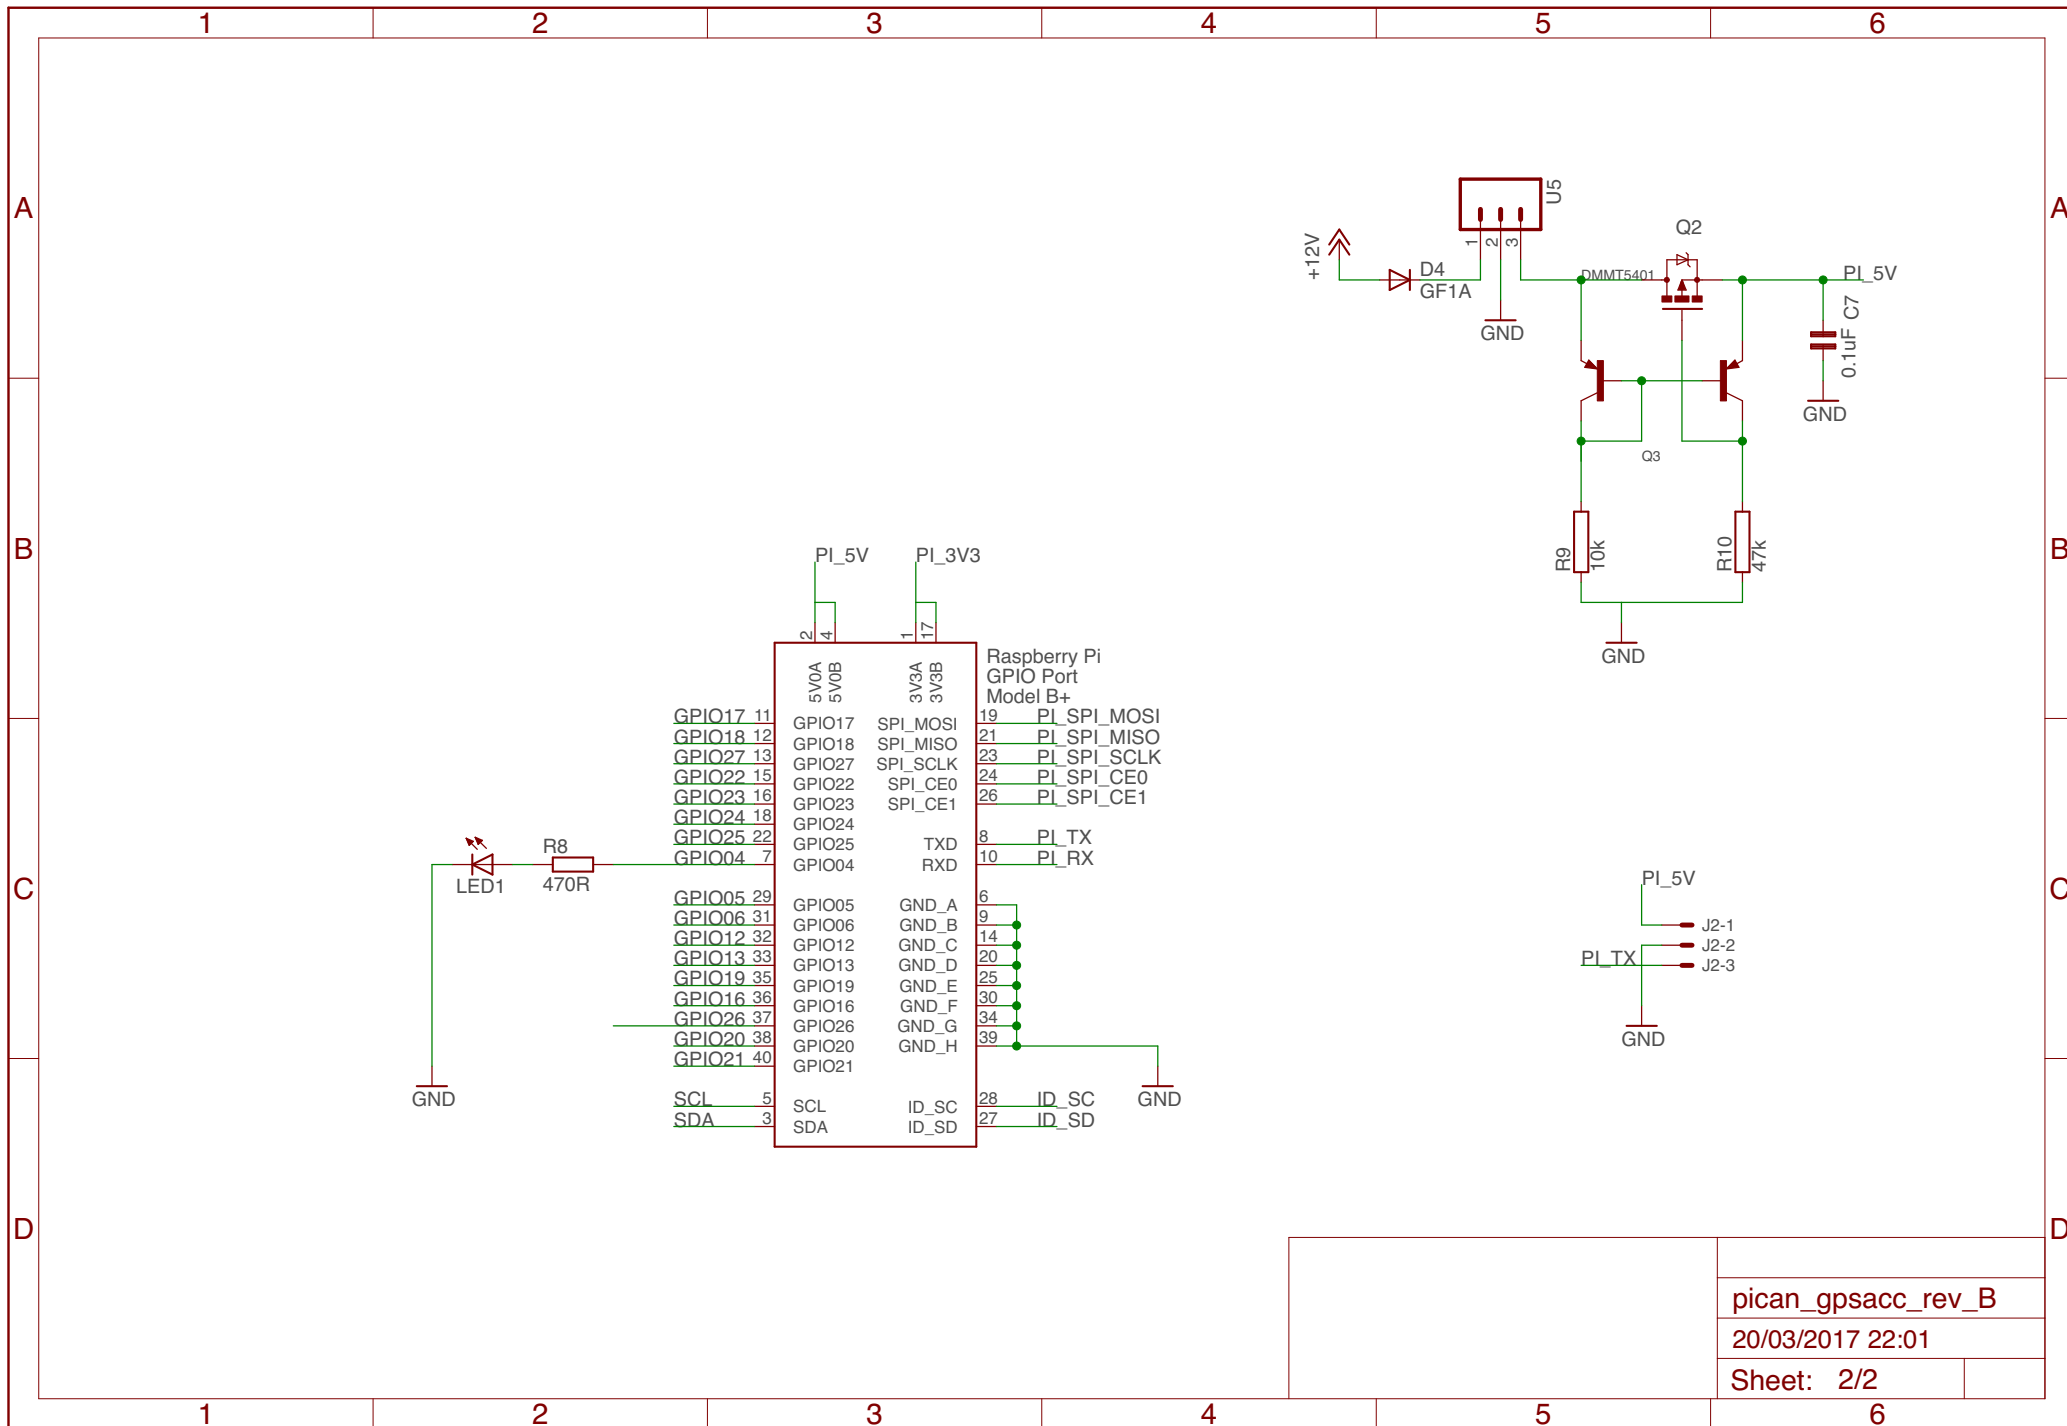

PiCAN GPS + MPU-6050  
www.skpang.co.uk

pican\_gpsacc\_rev\_B  
20/03/2017 22:01  
Sheet: 1/2  
Rev B

pican\_gpsacc\_rev\_B

20/03/2017 22:01

Sheet: 2/2