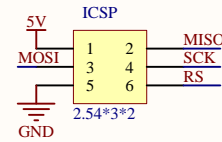

Arduino Header Break

Level buffer

Real Time Clock

ICSP Header

RobotDyn
www.robotdyn.com

Data Logger shield