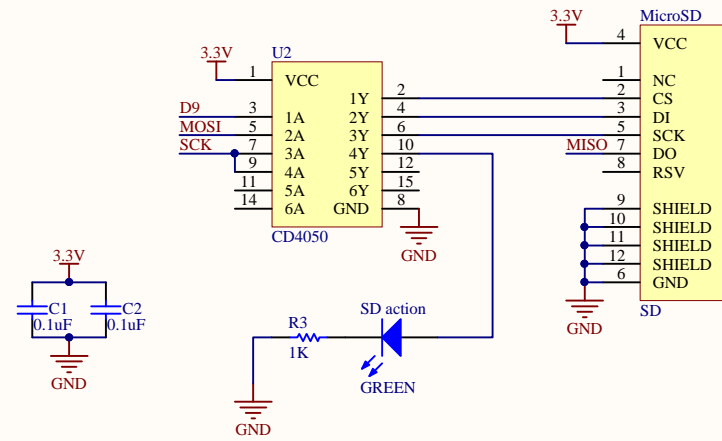

Arduino Header Break

Level buffer

Real Time Clock

ICSP Header

RobotDyn
www.robotdyn.com

Data Logger shield