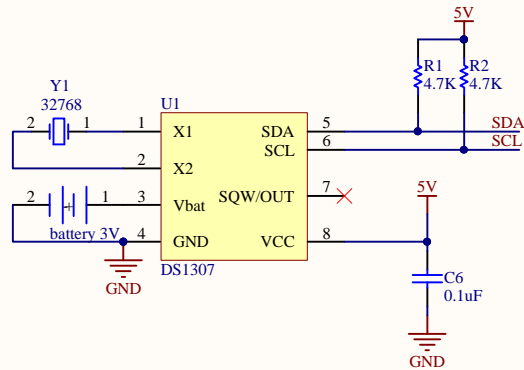

Arduino Header Break

Level buffer

Real Time Clock

ICSP Header

RobotDyn
www.robotdyn.com

Data Logger shield